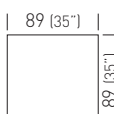

89x89	TROLC064.__-__/_H74		0.60m³ / 24.8kg / 1pcs
89x89 Led	TROLC064.__-__/_H74L		0.60m³ / 27.9kg / 1pcs