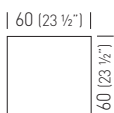

60x60	TROLC044.__-__/_H74		0.21m³ / 19.5kg / 1pcs
60x60 Led	TROLC044.__-__/_H74L		0.21m³ / 22.5kg / 1pcs