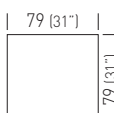

79x79	TROLC060.__-__/_H74		0.50m³ / 23.8kg / 1pcs
79x79 Led	TROLC060.__-__/_H74L		0.50m³ / 27kg / 1pcs