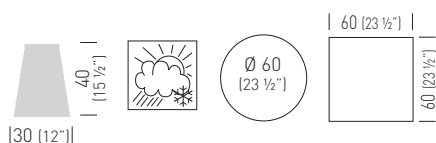

Fullcolor white top price available on demand (min 5 pcs).
Bianco Fullcolor prezzo disponibile su richiesta (min 5 pcs).