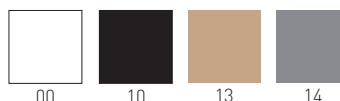

Technopolymer Base Color / Colore Base Tecnopolimero

Fullcolor white top price available on demand (min 5 pcs).
Bianco Fullcolor prezzo disponibile su richiesta (min 5 pcs).

Led version with white transparent base.
Versione led con base in bianco trasparente.

base74	BROLLER.__/H74		0.13m³ / 11.30kg / 1pcs
base74+20	BROLLER.__/H74+20		0.13m³ / 31.30kg / 1pcs
base74 Led	BROLLER.__/H74L		0.13m³ / 14.45kg / 1pcs

diam.60	TROLC040.__-__/_H74		0.21m³ / 16.8kg / 1pcs
diam.60 Led	TROLC040.__-__/_H74L		0.21m³ / 19.9kg / 1pcs

diam.68	TROLC048.__-__/_H74		0.23m³ / 20.3kg / 1pcs
diam.68 Led	TROLC048.__-__/_H74L		0.23m³ / 23.4kg / 1pcs

diam.80	TROLC056.__-__/_H74		0.5m³ / 22.3kg / 1pcs
diam.80 Led	TROLC056.__-__/_H74L		0.5m³ / 25.5kg / 1pcs