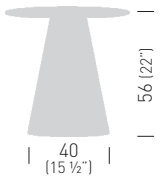

ROLLER

Studio Eurolinea Design

230V – 50Hz
1 X 16W – Led Modul
IP 65

Fullcolor white top price available on demand (min 5 pcs).
Bianco Fullcolor prezzo disponibile su richiesta (min 5 pcs).

Led version with white transparent base.
Versione led con base in bianco trasparente.

base55
base55 Led

BROLLER.___/H55
BROLLER.___/H55L

0.13m³ / 9.8kg / 1pcs
 0.13m³ / 13kg / 1pcs

diam.60
diam.60 Led

TROLC040.___/H55
TROLC040.___/H55L

0.21m³ / 15.5kg / 1pcs
 0.21m³ / 18.8kg / 1pcs

diam.68
diam.68 Led

TROLC048.___/H55
TROLC048.___/H55L

0.23m³ / 19kg / 1pcs
 0.23m³ / 22.2kg / 1pcs

60x60
60x60 Led

TROLC044.___/H55
TROLC044.___/H55L

0.21m³ / 17.5kg / 1pcs
 0.21m³ / 20.7kg / 1pcs

68x68
68x68 Led

TROLC052.___/H55
TROLC052.___/H55L

0.23m³ / 20.5kg / 1pcs
 0.23m³ / 23.7kg / 1pcs