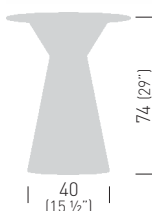

ROLLER

Studio Eurolinea Design

230V – 50Hz
1 X 16W – Led Modul
IP 65

Compactop Color / Colore Piano Compactop

Technopolymer Base Color / Colore Base Tecnopolimero

Fullcolor white top price available on demand (min 5 pcs).
Bianco Fullcolor prezzo disponibile su richiesta (min 5 pcs).

Led version with white transparent base.
Versione led con base in bianco trasparente.

base74	BROLLER.__/H74		0.13m³ / 11.30kg / 1pcs
base74+20	BROLLER.__/H74+20		0.13m³ / 31.30kg / 1pcs
base74 Led	BROLLER.__/H74L		0.13m³ / 14.45kg / 1pcs

diam.60	TROLC040.__-__/_H74		0.21m³ / 16.8kg / 1pcs
diam.60 Led	TROLC040.__-__/_H74L		0.21m³ / 19.9kg / 1pcs

diam.68	TROLC048.__-__/_H74		0.23m³ / 20.3kg / 1pcs
diam.68 Led	TROLC048.__-__/_H74L		0.23m³ / 23.4kg / 1pcs

diam.80	TROLC056.__-__/_H74		0.5m³ / 22.3kg / 1pcs
diam.80 Led	TROLC056.__-__/_H74L		0.5m³ / 25.5kg / 1pcs

diam.100	TROLC068.__-__/_H74		0.67m³ / 27kg / 1pcs
diam.100 Led	TROLC068.__-__/_H74L		0.67m³ / 30kg / 1pcs

60x60	TROLC044.__-__/_H74		0.21m³ / 19.5kg / 1pcs
60x60 Led	TROLC044.__-__/_H74L		0.21m³ / 22.5kg / 1pcs

68x68	TROLC052.__-__/_H74		0.23m³ / 21.8kg / 1pcs
68x68 Led	TROLC052.__-__/_H74L		0.23m³ / 25kg / 1pcs

79x79	TROLC060.__-__/_H74		0.50m³ / 23.8kg / 1pcs
79x79 Led	TROLC060.__-__/_H74L		0.50m³ / 27kg / 1pcs

89x89	TROLC064.__-__/_H74		0.60m³ / 24.8kg / 1pcs
89x89 Led	TROLC064.__-__/_H74L		0.60m³ / 27.9kg / 1pcs