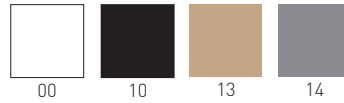

Technopolymer Base Color / Colore Base Tecnopolimero

Led version with white transparent base.
Versione led con base in bianco trasparente.

base55
base55 Led

BROLLER.___/H55
BROLLER.___/H55L

0.13m³ / 9.8kg / 1pcs
 0.13m³ / 13kg / 1pcs

diam.60
diam.60 Led

TROLC040.___/H55
TROLC040.___/H55L

0.21m³ / 15.5kg / 1pcs
 0.21m³ / 18.8kg / 1pcs

diam.68
diam.68 Led

TROLC048.___/H55
TROLC048.___/H55L

0.23m³ / 19kg / 1pcs
 0.23m³ / 22.2kg / 1pcs

60x60
60x60 Led

TROLC044.___/H55
TROLC044.___/H55L

0.21m³ / 17.5kg / 1pcs
 0.21m³ / 20.7kg / 1pcs

68x68
68x68 Led

TROLC052.___/H55
TROLC052.___/H55L

0.23m³ / 20.5kg / 1pcs
 0.23m³ / 23.7kg / 1pcs