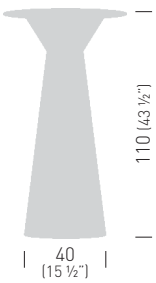

ROLLER

Studio Eurolinea Design