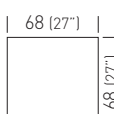

68x68	TROLC052.__-__/_H74		0.23m³ / 21.8kg / 1pcs
68x68 Led	TROLC052.__-__/_H74L		0.23m³ / 25kg / 1pcs