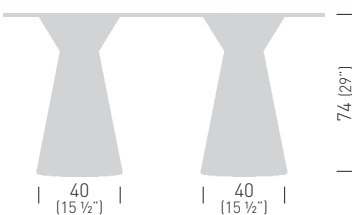

ROLLER

Studio Eurolinea Design

74 (29°)

Compactop Color / Colore Piano Compactop

Fullcolor white top price available on demand (min 5 pcs).
Bianco Fullcolor prezzo disponibile su richiesta (min 5 pcs).

Technopolymer Base Color / Colore Base Tecnopolimero

Led version with white transparent base.
Versione led con base in bianco trasparente.

230V – 50Hz
1 X 16W – Led Modul
IP 65

Table Dimensions	Base	Product Code	Volume / Weight
120 (47") x 50 (19 1/2")	base74	BROLLER.__/2H74	0.26m³ / 22.60kg / 1pcs
120 (47") x 80 (31 1/2")	120x50	TROLC072.__-/2H74	0.56m³ / 38.1kg / 1pcs
120 (47") x 80 (31 1/2")	120x80	TROLC076.__-/2H74	0.56m³ / 39.1kg / 1pcs
140 (55") x 70 (27 1/2")	140x70	TROLC080.__-/2H74	0.66m³ / 42.6kg / 1pcs
159 (62 1/2") x 79 (31")	159x79	TROLC084.__-/2H74	0.94m³ / 45.6kg / 1pcs

Table Dimensions	Base	Product Code	Volume / Weight
120 (47") x 50 (19 1/2")	base110	BROLLER.__/2H110	0.38m³ / 30.2kg / 1pcs
120 (47") x 80 (31 1/2")	120x50	TROLC072.__-/H110	0.66m³ / 45.7kg / 1pcs
120 (47") x 80 (31 1/2")	120x80	TROLC076.__-/H110	0.66m³ / 46.7kg / 1pcs
140 (55") x 70 (27 1/2")	140x70	TROLC080.__-/H110	0.84m³ / 50.2kg / 1pcs
159 (62 1/2") x 79 (31")	159x79	TROLC084.__-/H110	1.04m³ / 53.2kg / 1pcs