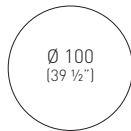

Base Color / Colore Base

00

Fullcolor white top price available on demand (min 5 pcs).
Bianco Fullcolor prezzo disponibile su richiesta (min 5 pcs).

Ø 80
(31 1/2")

Ø 100
(39 1/2")

Ø 120
(47")

diam.80
diam.100
diam.120

TSATC142._-_/H72
TSATC146._-_/H72
TSATC150._-_/H72

0.56m³ / 28kg / 1pcs
 0.74m³ / 30kg / 1pcs
 0.87m³ / 33kg / 1pcs

Ø 130
(51")

Ø 140
(55")

Ø 150
(59")

Ø 160
(63")

diam.130
diam.140
diam.150
diam.160

TSATC153._-_/H72
TSATC156._-_/H72
TSATC159._-_/H72
TSATC162._-_/H72