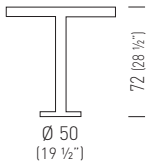

Base Color / Colore Base

00

Fullcolor white top price available on demand (min 5 pcs).
Bianco Fullcolor prezzo disponibile su richiesta (min 5 pcs).

Ø 80
(31 1/2")

Ø 100
(39 1/2")

Ø 120
(47")

diam.80
diam.100
diam.120

TSATC142._-_/H72
TSATC146._-_/H72
TSATC150._-_/H72

0.56m³ / 28kg / 1pcs
 0.74m³ / 30kg / 1pcs
 0.87m³ / 33kg / 1pcs

Ø 130
(51")

Ø 140
(55")

Ø 150
(59")

Ø 160
(63")

diam.130
diam.140
diam.150
diam.160

TSATC153._-_/H72
TSATC156._-_/H72
TSATC159._-_/H72
TSATC162._-_/H72

0.90m³ / 50kg / 1pcs
 0.90m³ / 53kg / 1pcs
 0.90m³ / 56kg / 1pcs
 1.10m³ / 59kg / 1pcs