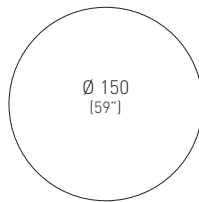

Base Color / Colore Base

00

Fullcolor white top price available on demand (min 5 pcs).
Bianco Fullcolor prezzo disponibile su richiesta (min 5 pcs).

Ø 80
(31 1/2")

Ø 100
(39 1/2")

Ø 120
(47")

diam.80
diam.100
diam.120

TSATC142._-_/H72
TSATC146._-_/H72
TSATC150._-_/H72

0.56m³ / 28kg / 1pcs
 0.74m³ / 30kg / 1pcs
 0.87m³ / 33kg / 1pcs

Ø 130
(51")

Ø 140
(55")

Ø 150
(59")

Ø 160
(63")

diam.130
diam.140
diam.150
diam.160

TSATC153._-_/H72
TSATC156._-_/H72
TSATC159._-_/H72
TSATC162._-_/H72

0.90m³ / 50kg / 1pcs
 0.90m³ / 53kg / 1pcs
 0.90m³ / 56kg / 1pcs
 1.10m³ / 59kg / 1pcs