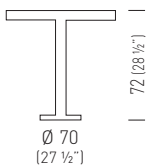

Base Color / Colore Base

00

Fullcolor white top price available on demand (min 5 pcs).
Bianco Fullcolor prezzo disponibile su richiesta (min 5 pcs).

Ø 80
(31 1/2")

Ø 100
(39 1/2")

Ø 120
(47")

diam.80
diam.100
diam.120

TSATC142._-_/H72
TSATC146._-_/H72
TSATC150._-_/H72

0.56m³ / 28kg / 1pcs
 0.74m³ / 30kg / 1pcs
 0.87m³ / 33kg / 1pcs

Ø 130
(51")

Ø 140
(55")

Ø 150
(59")

Ø 160
(63")

diam.130
diam.140
diam.150
diam.160

TSATC153._-_/H72
TSATC156._-_/H72
TSATC159._-_/H72
TSATC162._-_/H72

0.90m³ / 50kg / 1pcs
 0.90m³ / 53kg / 1pcs
 0.90m³ / 56kg / 1pcs
 1.10m³ / 59kg / 1pcs