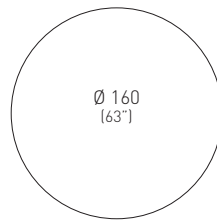

Base Color / Colore Base

00

Fullcolor white top price available on demand (min 5 pcs).
Bianco Fullcolor prezzo disponibile su richiesta (min 5 pcs).

Ø 80
(31 1/2")

Ø 100
(39 1/2")

Ø 120
(47")

diam.80
diam.100
diam.120

TSATC142._-_/H72
TSATC146._-_/H72
TSATC150._-_/H72

0.56m³ / 28kg / 1pcs
 0.74m³ / 30kg / 1pcs
 0.87m³ / 33kg / 1pcs

Ø 130
(51")

Ø 140
(55")

Ø 150
(59")

Ø 160
(63")

diam.130
diam.140
diam.150
diam.160

TSATC153._-_/H72
TSATC156._-_/H72
TSATC159._-_/H72
TSATC162._-_/H72

0.90m³ / 50kg / 1pcs
 0.90m³ / 53kg / 1pcs
 0.90m³ / 56kg / 1pcs
 1.10m³ / 59kg / 1pcs