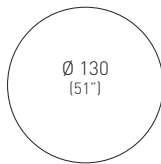

Base Color / Colore Base

00

Fullcolor white top price available on demand (min 5 pcs).
Bianco Fullcolor prezzo disponibile su richiesta (min 5 pcs).

Ø 80
(31 1/2")

Ø 100
(39 1/2")

Ø 120
(47")

diam.80
diam.100
diam.120

TSATC142._-_/H72
TSATC146._-_/H72
TSATC150._-_/H72

0.56m³ / 28kg / 1pcs
 0.74m³ / 30kg / 1pcs
 0.87m³ / 33kg / 1pcs

Ø 130
(51")

Ø 140
(55")

Ø 150
(59")

Ø 160
(63")

diam.130
diam.140
diam.150
diam.160

TSATC153._-_/H72
TSATC156._-_/H72
TSATC159._-_/H72
TSATC162._-_/H72