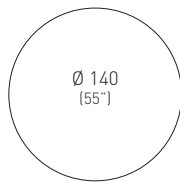

Base Color / Colore Base

00

Fullcolor white top price available on demand (min 5 pcs).
Bianco Fullcolor prezzo disponibile su richiesta (min 5 pcs).

Ø 80
(31 1/2")

Ø 100
(39 1/2")

Ø 120
(47")

diam.80
diam.100
diam.120

TSATC142._-_/H72
TSATC146._-_/H72
TSATC150._-_/H72

0.56m³ / 28kg / 1pcs
 0.74m³ / 30kg / 1pcs
 0.87m³ / 33kg / 1pcs

Ø 130
(51")

Ø 140
(55")

Ø 150
(59")

Ø 160
(63")

diam.130
diam.140
diam.150
diam.160

TSATC153._-_/H72
TSATC156._-_/H72
TSATC159._-_/H72
TSATC162._-_/H72