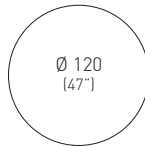

Base Color / Colore Base

00

Fullcolor white top price available on demand (min 5 pcs).
Bianco Fullcolor prezzo disponibile su richiesta (min 5 pcs).

Ø 80
(31 1/2")

Ø 100
(39 1/2")

Ø 120
(47")

diam.80
diam.100
diam.120

TSATC142._-_/H72
TSATC146._-_/H72
TSATC150._-_/H72

0.56m³ / 28kg / 1pcs
 0.74m³ / 30kg / 1pcs
 0.87m³ / 33kg / 1pcs

Ø 130
(51")

Ø 140
(55")

Ø 150
(59")

Ø 160
(63")

diam.130
diam.140
diam.150
diam.160

TSATC153._-_/H72
TSATC156._-_/H72
TSATC159._-_/H72
TSATC162._-_/H72