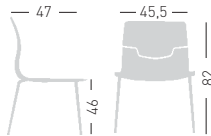

Chromed or white painted 4-Legged metal frame, techno polymer shell.
Struttura in metallo 4 gambe, cromata, satinata o verniciata bianca, scocca in tecnopolimero.