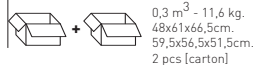

0,3 m³ - 11,6 kg.
48x61x66,5cm.
59,5x56,5x51,5cm.
2 pcs [carton]

Frame Finishing & Codes / Finiture Telai e Codici

cod.173.--/TC chromed/cromata
cod.173.--/TCB white painted/verniciato bianco