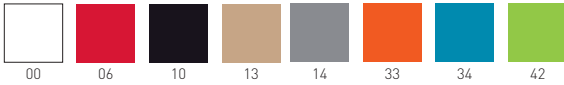

Available colors / Colori disponibili