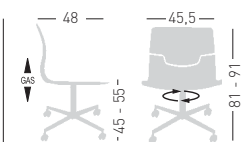

NA not assembled / non assemblato

0,24 m³ - 19 kg.
55x65,5x63cm.
2 pcs [carton]

Frame Finishing & Codes / Finiture Telai e Codici

cod.173.--/5R chromed/cromata