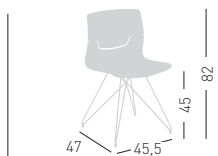

0,3 m³ - 11,6 kg.
48x61x66,5cm.
59,5x56,5x51,5cm.
2 pcs [carton]

Frame Finishing & Codes / Finiture Telai e Codici

cod.173.--/TC chromed/cromata
cod.173.--/TCB white painted/verniciato bianco