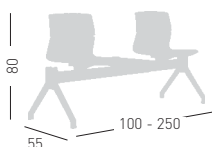

NA not assembled / non assemblato

0,24 m³ - 16,4 kg.
66x55x63cm.
2 pcs [carton]

Frame Finishing & Codes / Finiture Telai e Codici

cod.173.--/UBR white/bianca
cod.173.--/UNR black/nera

SLOT PG

2-3-4-5 seat benches, metal-polymer co-injected legs, technopolymer shell.
Panca a 2-3-4-5 posti, gambe co-iniettate in metallo-polimero, scocca in tecnopolimero.