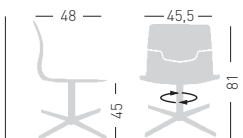

Swivel on 4-blade chromed steel base, techno polymer shell.
Girevole su basamento 4 razze in acciaio cromato, scocca in tecnopolimero.

NA not assembled / non assemblato

0,24 m³ - 17 kg.
55x65,5x63cm.
2 pcs [carton]

Frame Finishing & Codes / Finiture Telai e Codici

cod.173.--/L chromed/cromata