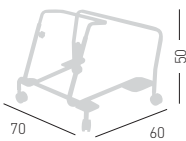

0,3 m³ - 10kg
63x75x58cm.
1 pcs [carton]

Frame Finishing & Codes / Finiture Telai e Codici

cod.2000/A

available for models: S
disponibile per versioni: S

stackable on trolley 20 pcs
impilabili su carrello 20 pcs

max height with 20 chairs 188 cm
altezza carrello con 20 sedie 188 cm

SLOT
CHAIRS TROLLEY
CARRELLO PER SEDIE

Painted grey adjustable Dolly, for 4 legged chairs.
Carrello per sedie 4 gambe, regolabile, verniciato grigio.