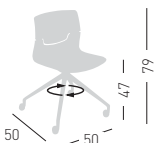

NA not assembled / non assemblato

0,24 m³ - 16,4 kg.
66x55x63cm.
2 pcs [carton]

Frame Finishing & Codes / Finiture Telai e Codici

cod.173.--/UBR white/bianca
cod.173.--/UNR black/nera