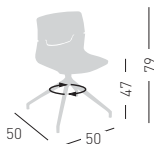

NA not assembled / non assemblato

0,24 m³ - 19 kg.
55x65,5x63cm.
2 pcs [carton]

Frame Finishing & Codes / Finiture Telai e Codici

cod.173.--/5R chromed/cromata

SLOT 05R

Swivel on 5-spur polished aluminum base, height adjustable, techno polymer shell.
Girevole su basamento 5 razze in alluminio pulito, regolabile in altezza, scocca in tecnopolimero.

NA not assembled / non assemblato

0,24 m³ - 16,2 kg.
66x55x63cm.
2 pcs [carton]

Frame Finishing & Codes / Finiture Telai e Codici

cod.173.--/05R polished/lucida
cod.173.--/05RN black painted/verniciata nera

SLOT U

Swivel on 4-blade aluminum painted base, with glides.
Girevole su basamento verniciato in alluminio a 4 razze su piedini.

NA not assembled / non assemblato

0,24 m³ - 15,2 kg.
66x55x63cm.
2 pcs [carton]