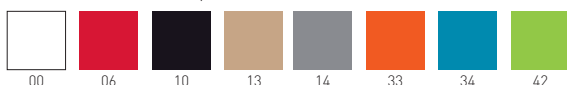

Available colors / Colori disponibili