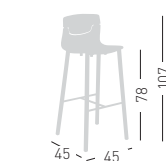

NA not assembled / non assemblato

0,19 m³ - 13,2 kg.
46x46x89cm.
2 pcs [carton]

* on request / su richiesta
(min 50 pcs - price + € 20,00)