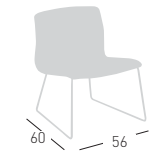

SLOT L S

Fabric upholstered shell, chromed or painted frame.
Sedia imbottita in tessuto, telaio in metallo cromato o verniciato.