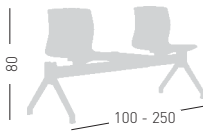

SLOT UR

Fabric upholstered chair, aluminum polished or painted base.
Sedia imbottita in tessuto, base in alluminio pulito o verniciato.

NA not assembled / non assemblato

0,24 m³ - 16,8 kg.
66x55x63cm.
2 pcs [carton]

Fabric required
Fabbisogno di tessuto
1 pcs: Lin Mtrs 1,04 (h1,40)

Frame Finishing & Codes / Finiture Telai e Codici

cod.173.--/IEUBR white/bianco
cod.173.--/IEUNR black/nera
cod.173.--/IEUR polished/lucida
cod.173.--/IKUBR white/bianco
cod.173.--/IKUNR black/nera
cod.173.--/IKUR polished/lucida
cod.173.--/IBUBR white/bianco
cod.173.--/IBUNR black/nera
cod.173.--/IBUR polished/lucida
cod.173.--/IDKUBR white/bianco
cod.173.--/IDKUNR black/nera
cod.173.--/IDKUR polished/lucida
cod.173/ITCUBR white/bianco
cod.173/ITCUNR black/nera
cod.173/ITCUR polished/lucida

SLOT PG

Upholstered shell and co-injected metal-polymer legs, painted bench frame.
Sedia con scocca tappezzata e struttura co-iniettata metallo-polimero, telaio panca verniciato.

NA not assembled / non assemblato

(100 cm)
0,28 m³ - 20 kg.
1 pcs [carton]

(150 cm)
0,29 m³ - 26 kg.
1 pcs [carton]

(200 cm)
0,30 m³ - 31 kg.
1 pcs [carton]

(250 cm)
0,31 m³ - 37 kg.
1 pcs [carton]

Frame Finishing & Codes / Finiture Telai e Codici

cod.173.--/IEPG2P.-- (100 cm)

cod.173.--/IEPG3P.-- (150 cm)

cod.173.--/IEPG4P.-- (200 cm)

cod.173.--/IEPG5P.-- (250 cm)

cod.173.--/IKPG2P.-- (100 cm)

cod.173.--/IKPG3P.-- (150 cm)

cod.173.--/IKPG4P.-- (200 cm)

cod.173.--/IKPG5P.-- (250 cm)

cod.173.--/IBPG2P.-- (100 cm)

cod.173.--/IBPG3P.-- (150 cm)

cod.173.--/IBPG4P.-- (200 cm)

cod.173.--/IBPG5P.-- (250 cm)

cod.173.--/IDKPG2P.-- (100 cm)

cod.173.--/IDKPG3P.-- (150 cm)

cod.173.--/IDKPG4P.-- (200 cm)

cod.173.--/IDKPG5P.-- (250 cm)