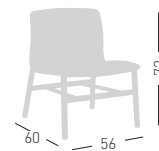

**cod.173.--/IDKPG2P.--** (100 cm)

**cod.173.--/IDKPG3P.--** (150 cm)

**cod.173.--/IDKPG4P.--** (200 cm)

**cod.173.--/IDKPG5P.--** (250 cm)

**cod.173/ITCPG2P.--** (100 cm)

**cod.173/ITCPG3P.--** (150 cm)

**cod.173/ITCPG4P.--** (200 cm)

**cod.173/ITCPG5P.--** (250 cm)

It is possible to change a seat with a top  
È possibile sostituire la seduta con il tavolo

Fabric required  
Fabbisogno di tessuto  
1 pcs: Lin Mtrs 1,04 (h1,40)

## SLOT L GL

Fabric upholstered shell, wooden beech base.  
Sedia imbottita in tessuto, telaio in legno di faggio.

\* on request / su richiesta  
(min 50 pcs - price + € 20,00)

A assembled / assemblato

0,40 m<sup>3</sup> - 8,5 kg.  
100x66x60cm.  
1 pcs [carton]