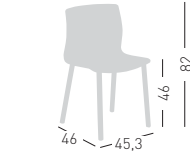

NA not assembled / non assemblato

Frame Finishing & Codes / Finiture Telai e Codici

cod.173.--/IEBLF beech/faggio
cod.173.--/IKBLF beech/faggio
cod.173.--/IBBLF beech/faggio
cod.173.--/IDKBLF beech/faggio
cod.173/ITCBLF beech/faggio