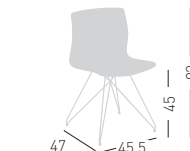

## SLOT M TB

Fabric upholstered chair,  
chromed or painted frame.  
Sedia imbottita in tessuto, telaio in  
metallo cromato o verniciato.

NA not assembled / non assemblato

0,24 m<sup>3</sup> - 13,6 kg.  
60x65x75cm.  
2 pcs [carton]

## SLOT M TC

Fabric upholstered chair,  
chromed or painted frame.  
Sedia imbottita in tessuto, telaio in  
metallo cromato o verniciato.

NA not assembled / non assemblato

0,3 m<sup>3</sup> - 11,6 kg.  
48x61x66,5cm.  
59,5x56,5x51,5cm.  
2 pcs [carton]