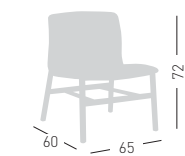

## SLOT XL GL

Fabric upholstered shell, wooden beech base.  
Sedia imbottita in tessuto, telaio in legno di faggio.

A assembled / assemblato

0,40 m<sup>3</sup> - 9 kg.  
100x66x60cm.  
1 pcs (carton)

Fabric required  
Fabbisogno di tessuto  
1 pcs: Lin Mtrs 1,1 (h1,40)