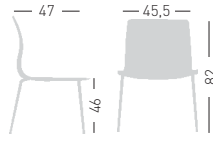

## SLOT M NA

Fabric upholstered chair,  
chromed or painted frame.  
Sedia imbottita in tessuto, telaio in  
metallo cromato o verniciato.

NA not assembled / non assemblato

0,24 m<sup>3</sup> - 13 kg.  
55x65,5x63cm.  
2 pcs [carton]