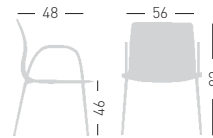

## SLOT M BL

Fabric upholstered chair, wooden  
beech base.  
Sedia imbottita in tessuto, telaio in  
legno di faggio.

NA not assembled / non assemblato

Frame Finishing & Codes / Finiture Telai e Codici

cod.173.--/IEBLF beech/faggio  
cod.173.--/IKBLF beech/faggio  
cod.173.--/IBBLF beech/faggio  
cod.173.--/IDKBLF beech/faggio  
cod.173/ITCBLF beech/faggio

## SLOT M TB

Fabric upholstered chair,  
chromed or painted frame.  
Sedia imbottita in tessuto, telaio in  
metallo cromato o verniciato.

NA not assembled / non assemblato

0,24 m<sup>3</sup> - 13,6 kg.  
60x65x75cm.  
2 pcs [carton]