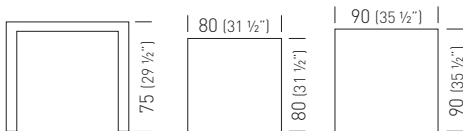

SPACE

Studio Eurolinea Design

Compactop with anodized aluminum frame.

Tavolo con piano Compactop e struttura in alluminio anodizzato.

Top Color / Colore Piano

Frame Color / Colore Struttura

80x150
90x150

TSPAC414. __-/H75
TSPAC416. __-/H75

0.68m³ / 28kg / 1pcs
 0.68m³ / 30kg / 1pcs

Top Color / Colore Piano

Frame Color / Colore Struttura

80x80
90x90

TSPAC410. __-/H75
TSPAC412. __-/H75

0.36m³ / 19kg / 1pcs
 0.36m³ / 21kg / 1pcs