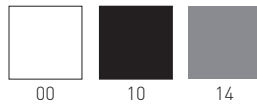

SPACE

Studio Eurolinea Design

Compactop with anodized aluminum frame.

Tavolo con piano Compactop e struttura in alluminio anodizzato.

Top Color / Colore Piano

Frame Color / Colore Struttura

80x150
90x150

TSPAC414. __-/H75
TSPAC416. __-/H75

0.68m³ / 28kg / 1pcs
 0.68m³ / 30kg / 1pcs

Top Color / Colore Piano

Frame Color / Colore Struttura

80x80
90x90

TSPAC410. __-/H75
TSPAC412. __-/H75

0.36m³ / 19kg / 1pcs
 0.36m³ / 21kg / 1pcs