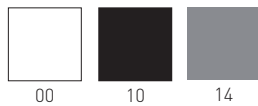

SPACE

Studio Eurolinea Design

Compactop with anodized aluminum frame.

Tavolo con piano Compactop e struttura in alluminio anodizzato.

Top Color / Colore Piano

Frame Color / Colore Struttura

80x150
90x150

TSPAC414. __-/H75
TSPAC416. __-/H75

0.68m³ / 28kg / 1pcs
 0.68m³ / 30kg / 1pcs

Top Color / Colore Piano

Frame Color / Colore Struttura

80x80
90x90

TSPAC410. __-/H75
TSPAC412. __-/H75

0.36m³ / 19kg / 1pcs
 0.36m³ / 21kg / 1pcs