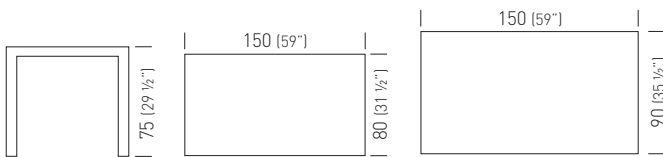

SPACE

Studio Eurolinea Design

Compactop with anodized aluminum frame.

Tavolo con piano Compactop e struttura in alluminio anodizzato.

Top Color / Colore Piano

Frame Color / Colore Struttura

80x150
90x150

TSPAC414. __-/H75
TSPAC416. __-/H75

0.68m³ / 28kg / 1pcs
 0.68m³ / 30kg / 1pcs

Top Color / Colore Piano

Frame Color / Colore Struttura

80x80
90x90

TSPAC410. __-/H75
TSPAC412. __-/H75

0.36m³ / 19kg / 1pcs
 0.36m³ / 21kg / 1pcs