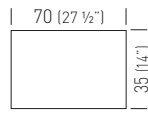

100x35
70x35

TSTEC118._._/H35
TSTEC094._._/H35

0.34m³ / 10kg / 1pcs
 0.34m³ / 7kg / 1pcs