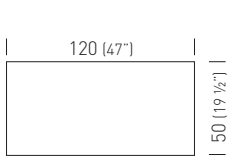

00

06

10

13

14

33

34

42

54

120x50	TSTPC820. __-__ /H110	0.47m³ / 25kg / 1pcs
120x70	TSTPC822. __-__ /H110	0.48m³ / 26kg / 1pcs
180x50	TSTPC824. __-__ /H110	0.60m³ / 27kg / 1pcs
180x70	TSTPC826. __-__ /H110	0.60m³ / 28kg / 1pcs