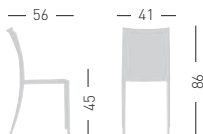

TEA

Available colors / Colori disponibili

TEA

Techno polymer seat and back and anodized aluminum legs.
Seduta e schienale in tecnopolimero e gambe in alluminio anodizzato.

stackable / impilabile (5pcs)
A assembled / assemblato

0,30 m³ - 20,6 kg.
62,5x46x97cm.
4 pcs [carton]

Frame Finishing & Codes / Finiture Tetai e Codici

cod. 132.-- /A