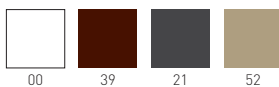

TEA

Available colors / Colori disponibili

TEA

Techno polymer seat and back and anodized aluminum legs.
Seduta e schienale in tecnopolimero e gambe in alluminio anodizzato.

stackable / impilabile (5pcs)
A assembled / assemblato