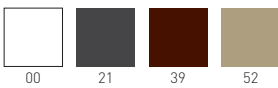

# TEO

Available colors / Colori disponibili

## TEO H75

Techno polymer seat and anodized aluminum frame.  
Seduta in tecnopolimero, gambe in alluminio anodizzato.

NA not assembled / non assemblato

0,13 m<sup>3</sup> - 12,4 kg.  
16x78x41,5cm.  
2 pcs [carton]