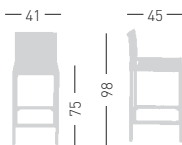

## TEO H75

Techno polymer seat and anodized aluminum frame.  
Seduta in tecnopolimero, gambe in alluminio anodizzato.

NA not assembled / non assemblato

0,13 m<sup>3</sup> - 12,4 kg.  
16x78x41,5cm.  
2 pcs [carton]