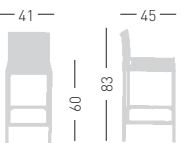

NA not assembled / non assemblato

0,13 m³ - 11,8 kg.
16x78x41,5cm.
2 pcs [carton]

Frame Finishing & Codes / Finiture Telai e Codici

cod.133.--/60NA