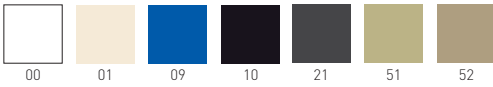

TERRASSE

Available colors / Colori disponibili

TERRASSE

Technopolymer shell and anodized aluminum legs.
Scocca in tecnopolimero e gambe in alluminio anodizzato.

stackable / impilabile (4pcs)

A assembled / assemblato

0,38 m³ - 20 kg.
67x64x89cm.
4 pcs [carton]

Frame Finishing & Codes / Finiture Telai e Codici

cod. 129-- /A