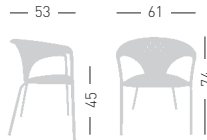

stackable / impilabile (4pcs)

A assembled / assemblato

0,38 m³ - 20 kg.
67x64x89cm.
4 pcs [carton]

Frame Finishing & Codes / Finiture Telai e Codici

cod. 129-- /A