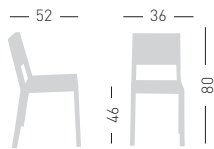

TOGETHER

Available colors / Colori disponibili

TOGETHER

CATAS
TESTATO - TESTED

Techno polymer shell, oak frame.
Scocca in tecnopolimero, telaio in rovere.

stackable / impilabile (4pcs)

A assembled / assemblato

0,30 m³ - 11,40 kg.
58x53,5x91,5cm.
2 pcs [carton]

Frame Finishing & Codes / Finiture Telaie e Codici

cod. 138.-- /A only natural oak/solo rovere