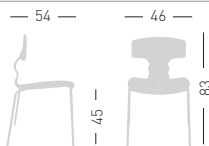

TOLO

Available colors / Colori disponibili

Connection / Connessione
Seat and back / Sedile e schienale

TOLO NA

Techno polymer shell, chromed.
Scocca in tecnopolimero multi-colore,
telaio in metallo cromato.

stackable / impilabile (5pcs)

NA not assembled / non assemblato

0,24 m³ - 24 kg.
55x65,5x63cm.
4 pcs [carton]

Frame Finishing & Codes / Finiture Telai e Codici

cod. 141.-- /NA chromed/cromata

TOLO TB

Techno polymer shell, 4-Legged
chromed frame with armrests.
Scocca in tecnopolimero multi-colore,
telaio in metallo cromato con braccioli.

stackable / impilabile (4pcs)

NA not assembled / non assemblato

0,31 m³ - 14,20 kg.
58x53,5x91,5cm.
2 pcs [carton]

Frame Finishing & Codes / Finiture Telai e Codici

cod. 141.-- /TB chromed/cromata

arm cover/copribracciolo

TOLO 5R

Techno polymer shell, chromed base.
Scocca in tecnopolimero multi-colore,
base in metallo cromato.

CATAS
TESTATO - TESTED

NA not assembled / non assemblato

0,24 m³ - 15,40 kg.
55x65,5x63cm.
2 pcs [carton]