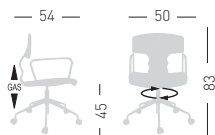

NA not assembled / non assemblato

0,26 m³ - 19,4 kg.
55x65,5x63cm.
2 pcs [carton]

Frame Finishing & Codes / Finiture Telai e Codici

cod. 141.-- /5RB chromed/cromata
arm cover/copribracciolo

TOLO L

Techno polymer shell, chromed base.
Scocca in tecnopolimero multi-colore,
base in metallo cromato.