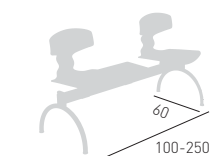

NA not assembled / non assemblato

0,26 m³ - 17,8 kg.
55x65,5x63cm.
2 pcs [carton]

Frame Finishing & Codes / Finiture Telai e Codici

cod. 141.-- /LB chromed/cromata
arm cover/copribracciolo

TOLO GM

Techno polymer shell, grey painted
bench frame.
Scocca in tecnopolimero multi-colore,
telai panca verniciato grigio.