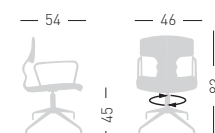

NA not assembled / non assemblato

0,24 m³ - 13,8 kg.
55x65,5x63cm.
2 pcs [carton]

Frame Finishing & Codes / Finiture Telai e Codici

cod. 141.-- /L chromed/cromata

TOLO LB

Techno polymer shell, chromed base
and armrests.
Scocca in tecnopolimero multi-colore,
base e braccioli in metallo cromato.