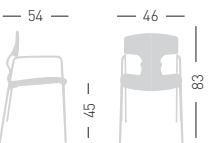

stackable / impilabile (5pcs)

NA not assembled / non assemblato

0,24 m³ - 24 kg.
55x65,5x63cm.
4 pcs [carton]

Frame Finishing & Codes / Finiture Telai e Codici

cod. 141.-- /NA chromed/cromata

TOLO TB

Techno polymer shell, 4-Legged
chromed frame with armrests.
Scocca in tecnopolimero multi-colore,
telaio in metallo cromato con braccioli.

stackable / impilabile (4pcs)

NA not assembled / non assemblato

0,31 m³ - 14,20 kg.
58x53,5x91,5cm.
2 pcs [carton]

Frame Finishing & Codes / Finiture Telai e Codici

cod. 141.-- /TB chromed/cromata

arm cover/copribracciolo

TOLO 5R

Techno polymer shell, chromed base.
Scocca in tecnopolimero multi-colore,
base in metallo cromato.

CATAS
TESTATO - TESTED

NA not assembled / non assemblato

0,24 m³ - 15,40 kg.
55x65,5x63cm.
2 pcs [carton]