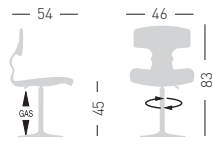

cod.141.--/GM4P (200 cm)

0,31 m³ - 34 kg.
1 pcs [carton]

cod.141.--/GM5P (250 cm)

It is possible to change a seat with a top
È possibile sostituire la seduta con il tavolo

TOLO V

Techno polymer shell, chromed base.
Scocca in tecnopolimero multi-colore,
base in metallo cromato.