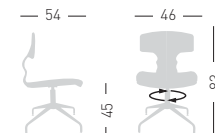

NA not assembled / non assemblato

0,26 m³ - 19,4 kg.
55x65,5x63cm.
2 pcs [carton]

Frame Finishing & Codes / Finiture Telai e Codici

cod. 141.-- /5RB chromed/cromata
arm cover/copribracciolo

TOLO L

Techno polymer shell, chromed base.
Scocca in tecnopolimero multi-colore,
base in metallo cromato.

NA not assembled / non assemblato

0,24 m³ - 13,8 kg.
55x65,5x63cm.
2 pcs [carton]

Frame Finishing & Codes / Finiture Telai e Codici

cod. 141.-- /L chromed/cromata

TOLO LB

Techno polymer shell, chromed base
and armrests.
Scocca in tecnopolimero multi-colore,
base e braccioli in metallo cromato.