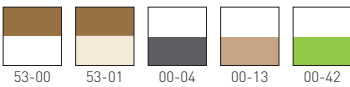

TOLO

Available colors / Colori disponibili

Connection / Connessione
Seat and back / Sedile e schienale

TOLO NA

Techno polymer shell, chromed.
Scocca in tecnopolimero multi-colore,
telaio in metallo cromato.

stackable / impilabile (5pcs)

NA not assembled / non assemblato

0,24 m³ - 24 kg.
55x65,5x63cm.
4 pcs [carton]

Frame Finishing & Codes / Finiture Telai e Codici

cod. 141.-- /NA chromed/cromata

TOLO TB

Techno polymer shell, 4-Legged
chromed frame with armrests.
Scocca in tecnopolimero multi-colore,
telaio in metallo cromato con braccioli.