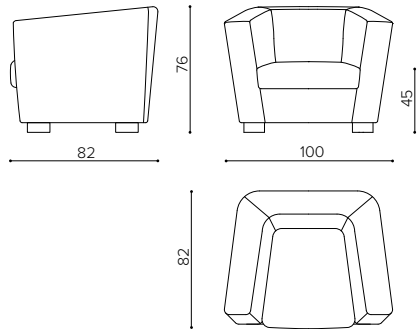

true

HEBE

Favaretto and Partners

HEBE

Favaretto & Partners

Divano caratterizzato da linee essenziali e rigorose per una pulizia d'immagine e grande comfort di seduta. Sono disponibili diversi elementi preconfigurati: poltrona, divano a due o tre posti oppure componibile con elementi centrali e terminali, che consentono molteplici soluzioni lineari e/o ad angolo.

Sofa defined by essential and rigorous shapes, which give a very clean design and high comfort. Armchair, two and three seaters sofas are available as well as composable central and side elements for various linear and corner configurations.

HB 1000
poltrona • armchair

HB 2000
divano 2 posti • 2 seater sofa

HB 2000
divano 3 posti • 3 seater sofa

Direzione Artistica	Aldo Parisotto
Fotografia	Dario Breggiè
Progetto grafico	Antitetico
Progetto realizzato da	TRUE Design s.r.l.