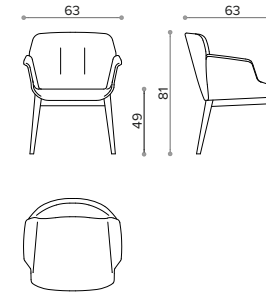

HV 4099 4 legs chair - sedia 4 gambe