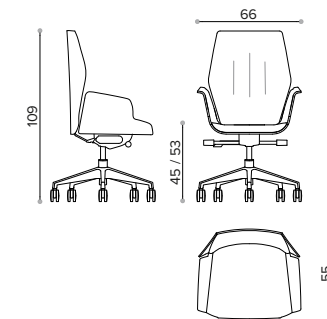

- # m 2,65
- mq 4,8
- kg 22
- mc 0,42

HV 8098 medium back armchair, fully upholstered
- schienale medio, tutta rivestita

HV 7098 low back armchair, fully upholstered
- schienale basso, tutta rivestita