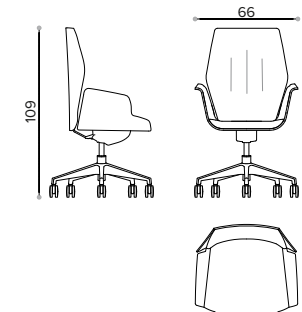

HIVE - Struttura interna in multistrato di faggio, imbottita con poliuretano espanso a densità differenziate. Telaio in legno massello. Versioni girevoli con basamento in alluminio e meccanismo synchron, disponibili con schienale e braccioli in diverse essenze di legno, oppure interamente rivestite.

- # m 3
- mq 5
- kg 25
- mc 0,55

- # m 2,65
- mq 4,8
- kg 22
- mc 0,42

HV 8098 medium back armchair, fully upholstered
- schienale medio, tutta rivestita

HV 7098 low back armchair, fully upholstered
- schienale basso, tutta rivestita