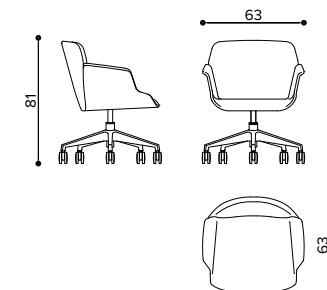

- # m 1,4
- mq 2,5
- kg 18
- mc 0,38

Upholstery suggestions

Tessuti consigliati

✓ Adrenaline Plus	✗ Hide	✓ Remix 2
✓ Aquarius	✓ Incas	✓ Steelcut 2
✗ Atlantic Screen	↔ Jumper	✓ Urban Plus
✓ Blazer	✓ King Flex	✓ Velvetine Plus
✓ Blazer Quilt	✓ King L. Kat	✓ Willow
✓ Class	✓ Manhattan	✓ Xtreme Plus
✓ CrissCross	✓ Mini	
✓ Divina 3	✓ Monroe	
✓ Divina Melange	✓ Genuine Leather	
✓ Eco Leather	✓ Note	
✓ Field	✓ Outback	
✓ Full Grain Leather	✓ Pro 2	
✓ Hebden Plus	✓ Radio	
✓ Hemp	✓ Relax Bico	

Colors

Colori

WOOD / LEGNO

Standard finishing for wood is natural ash. Customized RAL or PANTONE colors are available upon request.

La finitura standard del legno é il frassino naturale. Su richiesta sono disponibili altre essenze e colorazioni customizzate su tinta RAL o PANTONE.

1. ✓ Recommended Consigliato   ↔ Not recommended Non consigliato   ✗ Unavailable Non disponibile

1. # Fabric Tessuto   🐾 Leather Pelle   📦 Gr. Weight P. lordo   📦 Volume Volume