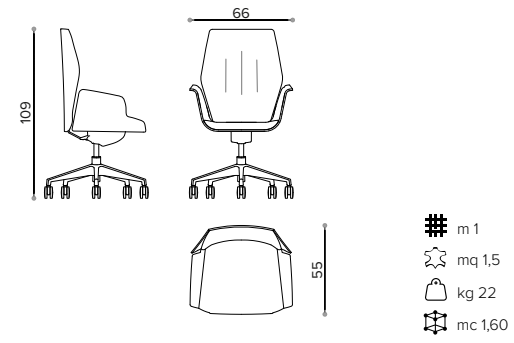

HW 8098 medium back armchair, wooden finished
· schienale medio, finitura in legno