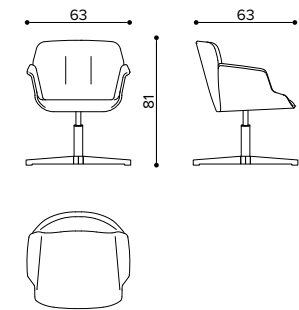

HW 8098 medium back armchair, wooden finished
 · schienale medio, finitura in legno

HW 8798 medium back armchair, wooden finished, synchron
 · schienale medio, finitura in legno, synchron

HV 4099 4 legs chair - sedia 4 gambe

HV 6098 4 stars aluminium base - base 4 razze alluminio

HV 2000 2 seater sofa - divano 2 posti

HV 1000 armchair - poltrona