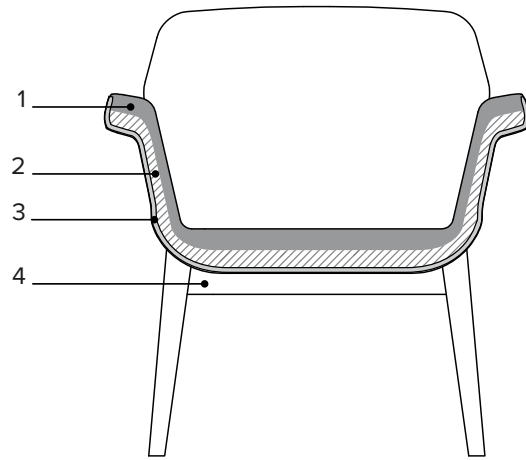

HIVE

Favaretto&Partners

- 1 Upholstery
Rivestimento
- 2 High resistance foam
Poliuretano espanso indeformabile
- 3 Wooden inner frame
Struttura interna in legno
- 4 4 legs solid wood structure
Telaio 4 gambe in legno massello

HIVE- Seating system composed by office chairs, in two backrest heights, armchair and two seater sofa for waiting areas, and polyvalent 4 legs chair. Office chairs are available with wood finished backrest. Design of this collection is defined by precious stitches and solid wood frame.

HIVE - Sistema completo di sedute composto dalla versione ufficio, con seduta direzionale e sala riunioni, poltrona e divanetto attesa, e seduta polivalente a 4 gambe. Le sedute ufficio sono disponibili anche con retroschienale in legno a vista. Il design armonioso delle forme é valorizzato dalle cuciture pregiate e dal telaio in massello di legno.

HIVE - Struttura interna in multistrato di faggio, imbottita con poliuretano espanso a densità differenziate. Telaio in legno massello. Versioni girevoli con basamento in alluminio e meccanismo synchron, disponibili con schienale e braccioli in diverse essenze di legno, oppure interamente rivestite.