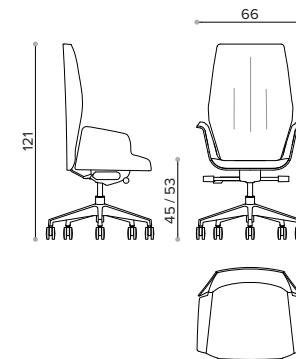

- # m 3
- mq 5
- kg 25
- mc 0,55