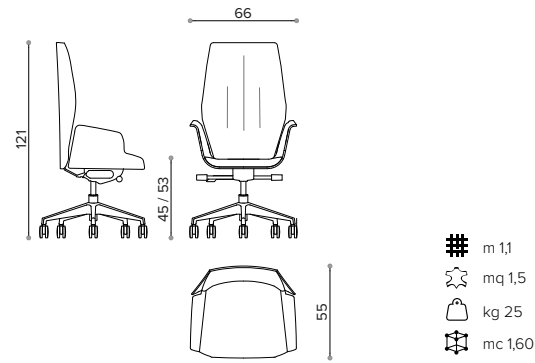

HW 9798 high back armchair, wooden finished, synchron
· schienale alto, finitura in legno, synchron