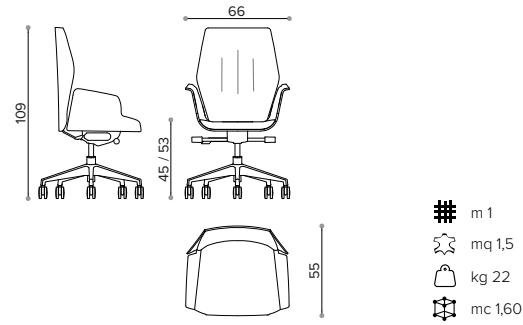

HW 8798 medium back armchair, wooden finished, synchron
· schienale medio, finitura in legno, synchron