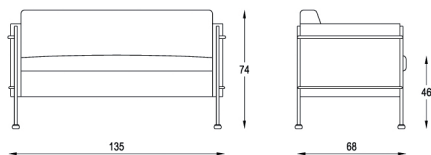

Poltrona 1 posto, divano 2 e 3 posti. Struttura in legno e acciaio cromato lucido, imbottitura in poliuretano espanso e piedini in acciaio cromato lucido.

Armchair, 2 and 3 seater sofa. Internal structure in wood and external structure in chromed polished steel. Padded in polyurethane foam and chromed steel feet.

Fauteuil, canapé de 2 et 3 places. Coque de l'assise et du dossier en bois multiplis. Structure exterior en acier chromé poli. Rembourrage de polyuréthane, piétement en acier chromé poli.

Butaca, sofa de 2 plazas y de 3. Estructura interior de madera y exterior de acero cromado. Acolchado en poliuretano, con pies de acero cromado.