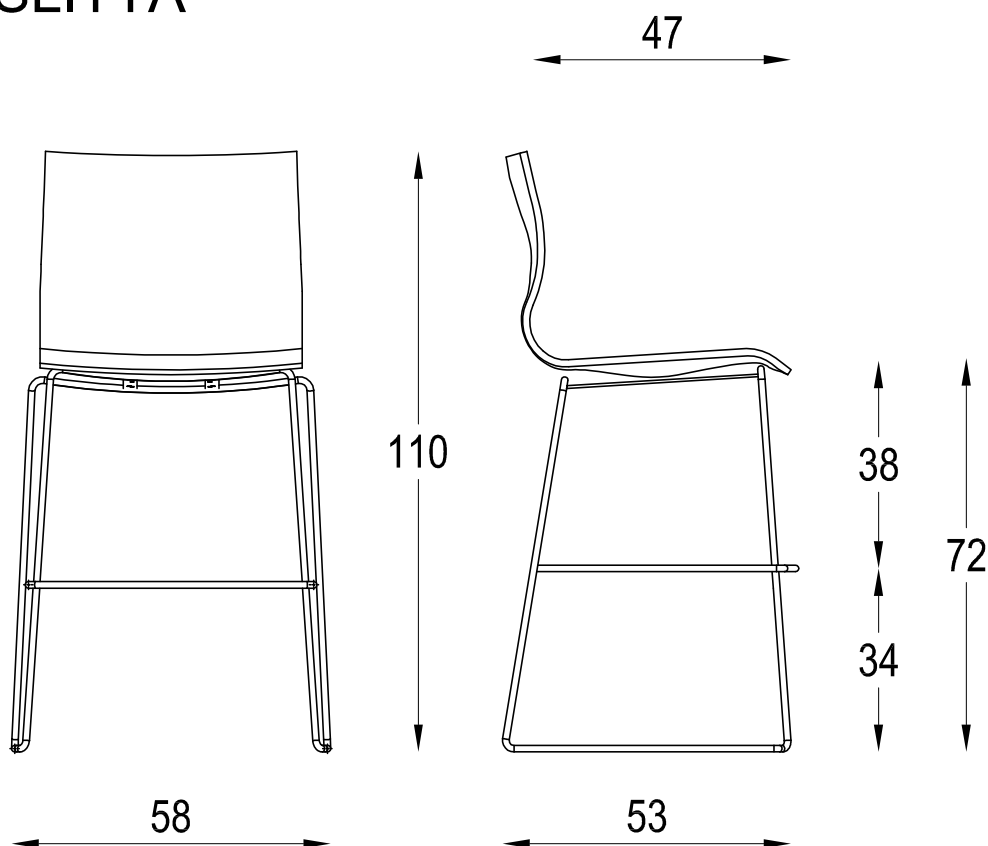

MISS SLITTA

Diemme

D.M. snc
 Via Bradolini, 52/A San Flor (TV)
 Tel. +39 0438 778211 Fax +39 0438 479836
 www.diemmeoffice.com e-mail: dm@diemmeoffice.com

N°Dis./Cod.:	N°Rev.: 00	Scala : .	Foglio : 1 di 1
Modello: MISS	Descrizione: SGABELLO SLITTA IMPILABILE		
Disegnato da: MecMart	Data : 14-04-2015	Note: Dimensioni espresse in (Cm)	