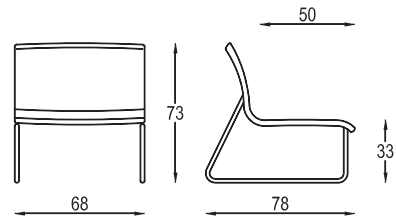

Poltrona lounge, struttura interna in multistrato di faggio, imbottitura in poliuretano espanso. Telaio slitta cromato.

Lounge chair, inner structure in multilayer beech wood, padded in polyurethane foam. Chromed sled frame.

Fauteuil lounge, coque en hêtre, rembourée en polyuréthane. Structure chromé, sur patin.

Sillon lounge, carcasa de madera de haya y acolchado de poliuretano. Estructura de acero cromado.