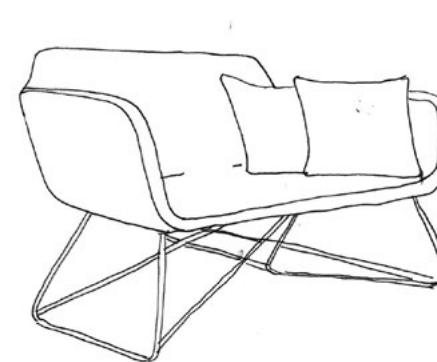

true

SLIGHT

Christophe Bourban
+ Luciano Dell'Orefice

SLIGHT

Christophe Bourban & Luciano Dell'Orefice

Sottile come una foglia, la collezione di sedute Slight prende il classico imbottito in contropiede. Come una pagina appena piegata, la scocca soffice vi abbraccia in modi diversi e si declina a seconda delle esigenze d'uso. Pensato sia per gli spazi d'attesa sia per gli ambienti domestici.

Thin as a leaf, Slight sofa collection takes the opposing view to the classic padded sofa. Like a little folded page, the soft body embraces you in different ways and comes out in several forms according to use requirements, suitable for waiting areas as well as domestic interiors.

SL 1000

poltrona • armchair

**SL 2000**

divano 2 posti • 2 seater sofa

**SL 5000**

divano 2 posti schienale alto • 2 seater high back sofa

**COLORS**

ACCIAIO / STEEL