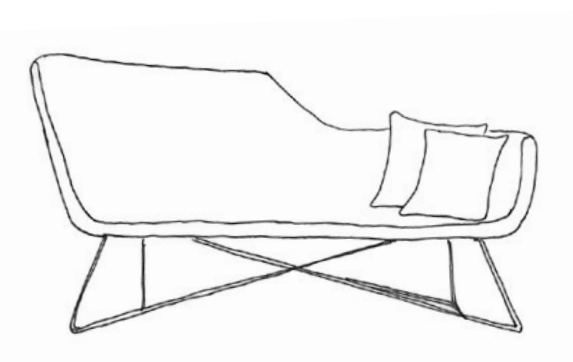

true

SLIGHT

Christophe Bourban
+ Luciano Dell'Orefice

SLIGHT

Christophe Bourban & Luciano Dell'Orefice

Sottile come una foglia, la collezione di sedute Slight prende il classico imbottito in contropiede. Come una pagina appena piegata, la scocca soffice vi abbraccia in modi diversi e si declina a seconda delle esigenze d'uso. Pensato sia per gli spazi d'attesa sia per gli ambienti domestici.

Thin as a leaf, Slight sofa collection takes the opposing view to the classic padded sofa. Like a little folded page, the soft body embraces you in different ways and comes out in several forms according to use requirements, suitable for waiting areas as well as domestic interiors.

SL 1000

poltrona • armchair

**SL 2000**

divano 2 posti • 2 seater sofa

**SL 5000**

divano 2 posti schienale alto • 2 seater high back sofa

**COLORS**

ACCIAIO / STEEL