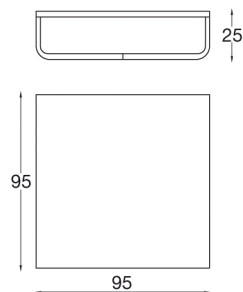

XL

Tavolo da attesa, cm 95x95 con struttura in tubo metallico verniciato, altezza cm 25, ripiano in legno con laccatura gofrata bianca o nera oppure impiallacciato noce canaletto.

Table for waiting areas, 95x95 cm, 25 cm height, with tubular chromed structure white or black painted, top in wood and white or black painted or walnut wood veneered.

Plan en bois massif 95x95 cm blanc laqué o noix plaqué et structure en métal laqué blanc o noir. Hauteur: 25 cm

Mesa de espera, llano de madera 95x95 cm barnizado blanco o negro o de nuez, 25 cm de altura y estructura en metal barnizado blanco o negro.

XS

Tavolo da attesa, cm 55x55 con struttura in tubo metallico verniciato, altezza cm 55, ripiano in legno con laccatura gofrata bianca o nera oppure impiallacciato noce canaletto.

Table for waiting areas, 55x55 cm, 55 cm height, with tubular chromed structure white or black painted, top in wood, white or black painted or walnut wood veneered.

Plan en bois massif 55x55 cm noir, blanc laqué o noix plaqué et structure en métal laqué blanc o noir. Hauteur: 55 cm

Mesa de espera, llano de madera 55x55 cm barnizado blanco o negro o de nuez, 55 cm de altura y estructura en metal barnizado blanco o negro.