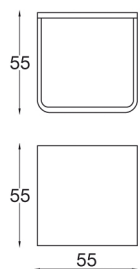

XL

Tavolo da attesa, cm 95x95 con struttura in tubo metallico verniciato, altezza cm 25, ripiano in legno con laccatura gofrata bianca o nera oppure impiallacciato noce canaletto.

Table for waiting areas, 95x95 cm, 25 cm height, with tubular chromed structure white or black painted, top in wood and white or black painted or walnut wood veneered.

Plan en bois massif 95x95 cm blanc laqué o noix plaqué et structure en métal laqué blanc o noir. Hauteur: 25 cm

Mesa de espera, llano de madera 95x95 cm barnizado blanco o negro o de nuez, 25 cm de altura y estructura en metal barnizado blanco o negro.

XS

Tavolo da attesa, cm 55x55 con struttura in tubo metallico verniciato, altezza cm 55, ripiano in legno con laccatura gofrata bianca o nera oppure impiallacciato noce canaletto.

Table for waiting areas, 55x55 cm, 55 cm height, with tubular chromed structure white or black painted, top in wood, white or black painted or walnut wood veneered.

Plan en bois massif 55x55 cm noir, blanc laqué o noix plaqué et structure en métal laqué blanc o noir. Hauteur: 55 cm

Mesa de espera, llano de madera 55x55 cm barnizado blanco o negro o de nuez, 55 cm de altura y estructura en metal barnizado blanco o negro.